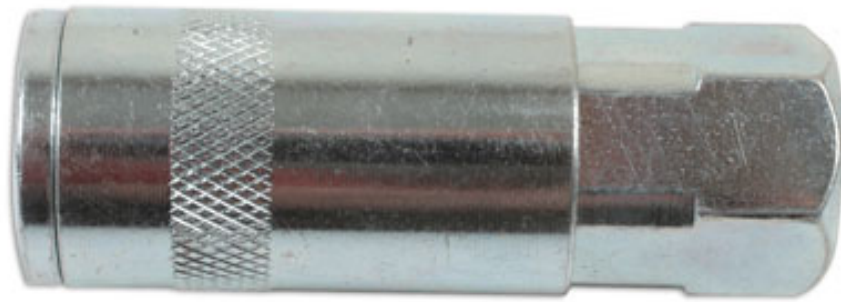

Coupleur Pneumatique Femelle 1/2" - 2 pcs

Part of our Connect consumable airline range.

Additional Information

- Coupleur femelle avec Raccord rapide
- Filetage en 1/2" BSP
- Platine en Zinc
- Compatible avec d'autres coupleurs pneumatique populaire
- 2 pcs